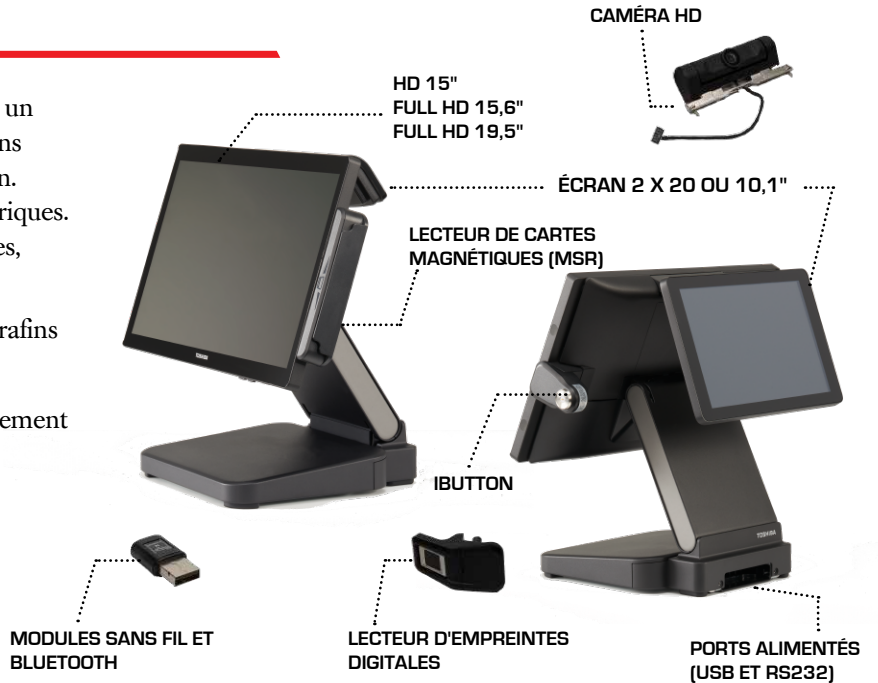

TOSHIBA

TCx[®] 810

Terminal Point de Vente tout-en-un

MAXIMISEZ LA VALEUR ET LA LONGÉVITÉ DE VOTRE INVESTISSEMENT

La performance technologique, la flexibilité et un coût total de possession faible sont essentiels pour les enseignes qui ont besoin de soutenir leurs opérations en magasin et qui souhaitent anticiper l'évolution de leur activité. Le TPV tout-en-un TCx[®] 810 met à votre disposition la nouvelle génération de terminaux TCx 800 Toshiba auxquels des enseignes du monde entier font confiance pour prendre en charge leur infrastructure. Le système TCx 810, le plus robuste de nos terminaux, est au cœur des solutions de magasin les plus agiles grâce à des innovations qui lui assurent performances maximales, haute disponibilité, facilité d'entretien, efficacité énergétique et adaptabilité.

Toutes les entreprises recherchent la meilleure technologie pour faire progresser leurs activités. C'est pourquoi nous avons conçu le TPV TCx 810 qui dispose de toute la polyvalence pour vous offrir différents modes de fonctionnement et faire évoluer les expériences d'achat dans votre magasin.

TOUT CE QU'UNE ENSEIGNE PEUT SOUHAITER (ET PLUS ENCORE)

Le TCx 810 est notre solution TPV premium car il offre un ensemble complet de fonctionnalités et différentes options de configuration, avec une grande souplesse d'installation. Il supporte en outre de multiples applications et périphériques. Avec son design original, sa flexibilité et ses performances, le TCx 810 peut convenir à chaque enseigne.

- > Technologie multitouch capacitive projetée à bords ultrafins
- > Plusieurs tailles d'écran Full HD
- > Nombreux ports d'E/S intégrés pour répondre pratiquement à toutes les configurations
- > Options Wi-Fi et Bluetooth pour appareils mobiles et connexions sans fil
- > 2^e écran client en option
- > Compatibilité avec TCx™ Sky, Windows 10 et Linux